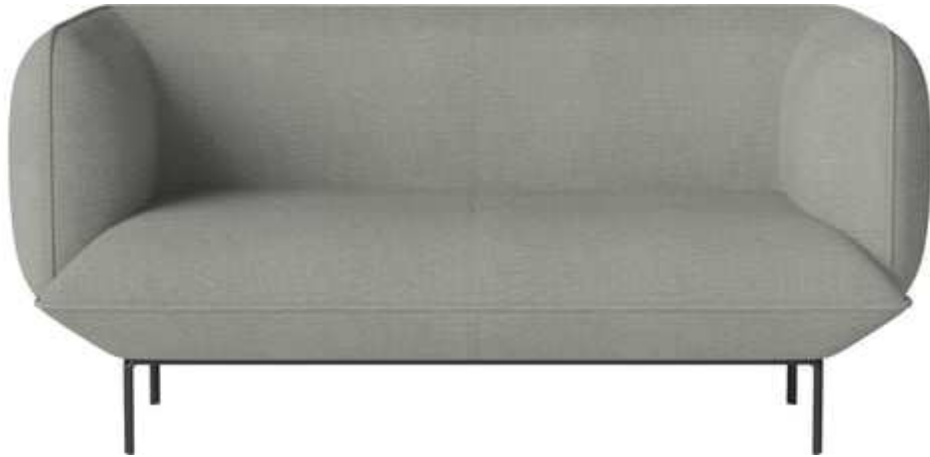

## Cloud Canapé 2 places

### Cloud

Cette série de canapés créée par Yonoh Creative Studio se caractérise par sa simplicité. Les lignes épurées, élégamment surélevées du sol, par un solide piétement en métal donnent une expression minimaliste à Cloud et créent une atmosphère agréable qui permet de se détendre et de s'accorder une pause. Cloud est fabriqué en bois certifié FSC®, ce qui lui permet d'atteindre de nouveaux sommets de qualité.

### Spécifications

**Cover**

Fawn, Light Grey

**Composition**

100% Polyester

**Fond**

Acier laqué noir

**Largeur**

162 cm

**Profondeur**

82 cm

**Hauteur**

75 cm

**Hauteur de siège**

43 cm

**Profondeur de siège**